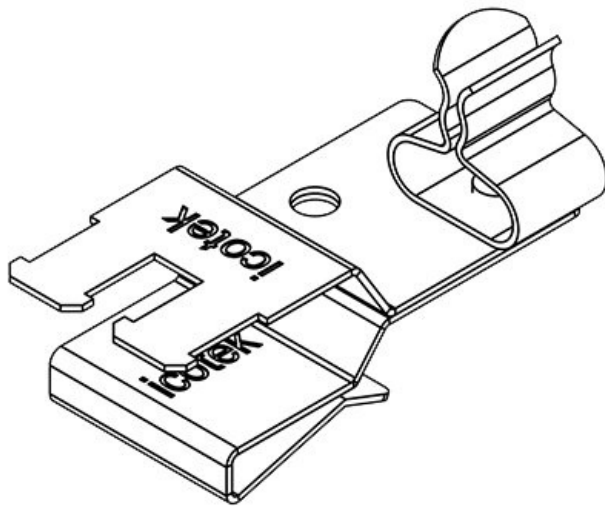

N° de cde	36789.01	Diam. min. de	1,5 mm
EAN	4251269304	blindage (pos.	
	637	2)	
Unité	10	Diam. max. de	3 mm
d'emballage		blindage (pos.	
Longueur	37 mm	2)	
Serre-câble	1	Largeur	18 mm
(selon EN		Hauteur	21 mm
62444)		Hauteur de	13,5 mm
Nombre de	1	montage	
bornes			
Pour nombre	1		
max. de câbles			

PFSZ2|SKL 02