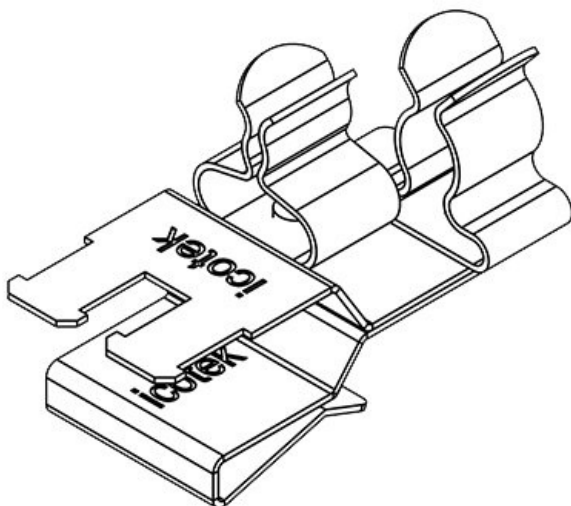

N° de cde	36789.13	Diam. min. de	1,5 mm
EAN	4251269304	blindage (pos.	1)
	705	Diam. max. de	3 mm
Unité	10	blindage (pos.	1)
d'emballage		Diam. min. de	6 mm
Longueur	37 mm	blindage (pos.	2)
Serre-câble	1	Diam. max. de	8 mm
(selon EN		blindage (pos.	2)
62444)		Largeur	20 mm
Nombre de	2	Hauteur	23 mm
bornes		Hauteur de	15,5 mm
Pour nombre	2	montage	
max. de câbles