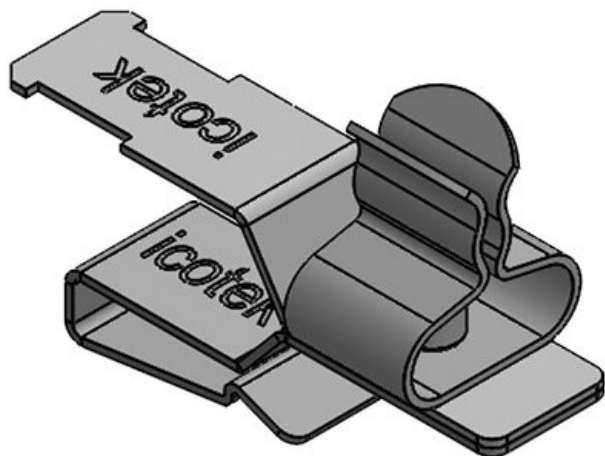

PFSZ-M|MSKL 3-12

N° de cde **37630**
EAN **4251269316722**
Unité d'emballage **10**
Longueur **38 mm**
Serre-câble (selon EN 62444) **1**
Nombre de bornes **1**
Pour nombre max. de câbles **1**

Diam. min. de blindage **3 mm**
Diam. max. de blindage **12 mm**
Largeur **15 mm**
Hauteur **28,7 mm**
Hauteur de montage **25 mm**

PFSZ-M|MSKL 8-18

N° de cde **37632**
EAN **4251269316739**
Unité d'emballage **10**
Longueur **38 mm**
Serre-câble (selon EN 62444) **1**
Nombre de bornes **1**
Pour nombre max. de câbles **1**

Diam. min. de blindage **8 mm**
Diam. max. de blindage **18 mm**
Largeur **20 mm**
Hauteur **34,9 mm**
Hauteur de montage **31,2 mm**

PFSZ|SKL 1.5-3

N° de cde **36787.1**
EAN **4251269304361**
Unité d'emballage **10**
Nombre de bornes **1**
Serre-câble (selon EN 62444) **1**
Pour nombre max. de câbles **1**
Diam. min. de blindage **1,5 mm**

Diam. max. de blindage **3 mm**
Longueur **33 mm**
Largeur **12 mm**
Hauteur **21 mm**
Hauteur de montage **13,5 mm**