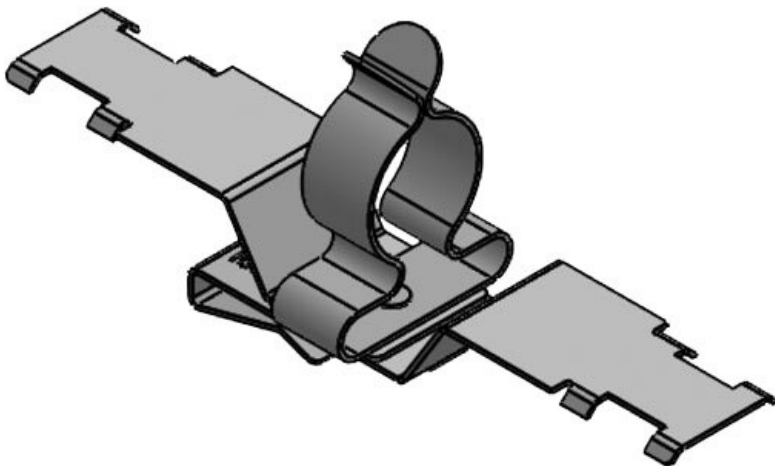

N° de cde	36787.155	Diam. max. de	17 mm
EAN	4251269321	blindage	
	290	Longueur	80 mm
Unité	10	Largeur	21 mm
d'emballage		Hauteur	35,5 mm
Serre-câble	1	Hauteur de	28 mm
(selon EN		montage	
62444)			
Nombre de	1		
bornes			
Pour nombre	1		
max. de câbles			
Diam. min. de	11 mm		
blindage			

PFS2Z|SKL 17-22