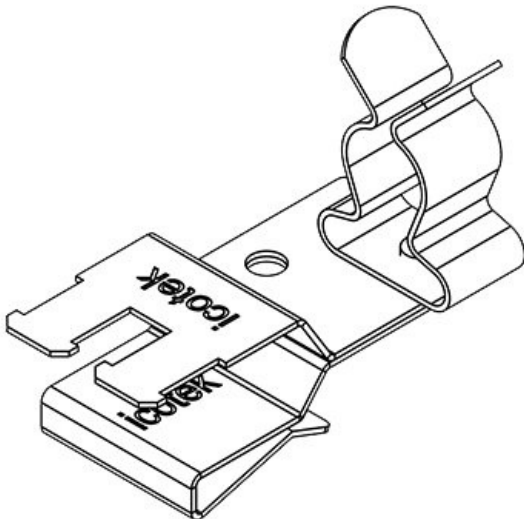

PFSZ2|SKL 03

N° de cde	36789.03	Diam. min. de	6 mm
EAN	4251269304	blindage (pos.	
	651	2)	
Unité	10	Diam. max. de	8 mm
d'emballage		blindage (pos.	
Longueur	37 mm	2)	
Serre-câble	1	Largeur	18 mm
(selon EN		Hauteur	23 mm
62444)		Hauteur de	15,5 mm
Nombre de	1	montage	
bornes			
Pour nombre	1		
max. de câbles			

PFSZ2|SKL 04

N° de cde	36789.04	Diam. min. de	8 mm
EAN	4251269304	blindage (pos.	
	668	2)	
Unité	10	Diam. max. de	11 mm
d'emballage		blindage (pos.	
Longueur	37 mm	2)	
Serre-câble	1	Largeur	18 mm
(selon EN		Hauteur	28 mm
62444)		Hauteur de	21,7 mm
Nombre de	1	montage	
bornes			
Pour nombre	1		
max. de câbles			

PFSZ2|SKL 10

N° de cde	36789.10	Diam. min. de	1,5 mm
EAN	4251269304	blindage (pos.	
	675	1)	
Unité	10	Diam. max. de	3 mm
d'emballage		blindage (pos.	
Longueur	37 mm	1)	
Serre-câble	1	Largeur	18 mm
(selon EN		Hauteur	21 mm
62444)		Hauteur de	13,5 mm
Nombre de	1	montage	
bornes			
Pour nombre	1		
max. de câbles