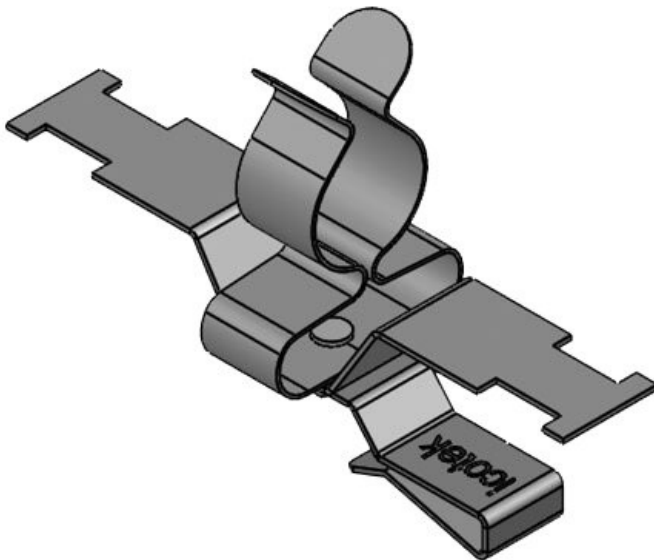

PFS2Z-M|MSKL 8-18

N° de cde	37632.150	Diam. min. de	8 mm
EAN	4251269321	blindage	
	245	Diam. max. de	18 mm
Unité	10	blindage	
d'emballage		Largeur	20 mm
Longueur	59 mm	Hauteur	35,3 mm
Serre-câble	1	Hauteur de	27,7 mm
(selon EN		montage	
62444)			
Nombre de	1		
bornes			
Pour nombre	1		
max. de câbles			

SKS 2-5