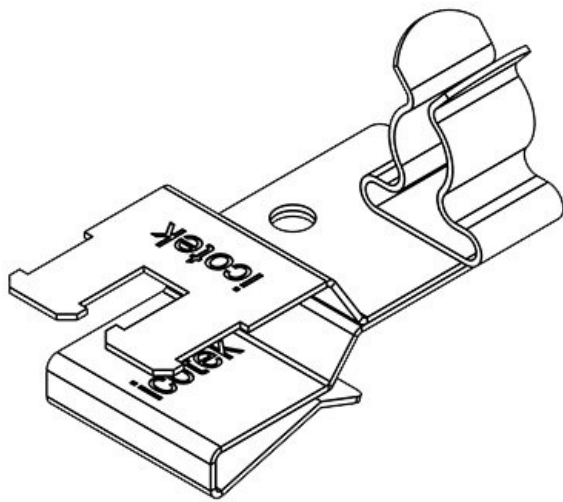

PFSZ2|SKL 03

N° de cde	36789.03	Diam. min. de	6 mm
EAN	4251269304	blindage (pos.	
	651	2)	
Unité	10	Diam. max. de	8 mm
d'emballage		blindage (pos.	
Longueur	37 mm	2)	
Serre-câble	1	Largeur	18 mm
(selon EN		Hauteur	23 mm
62444)		Hauteur de	15,5 mm
Nombre de	1	montage	
bornes			
Pour nombre	1		
max. de câbles			

PFSZ2|SKL 04