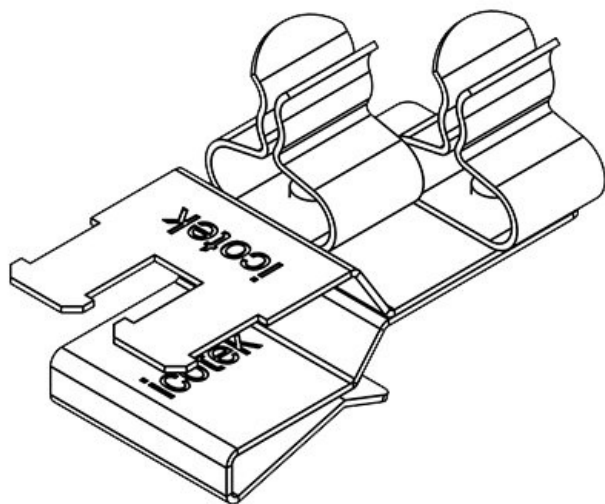

PFSZ2|SKL 11

N° de cde	36789.11	Diam. min. de	1,5 mm
EAN	4251269304	blindage (pos.	1)
	682	Diam. max. de	3 mm
Unité	10	blindage (pos.	1)
d'emballage		Diam. min. de	1,5 mm
Longueur	37 mm	blindage (pos.	2)
Serre-câble	1	Diam. max. de	3 mm
(selon EN		blindage (pos.	2)
62444)		Largeur	20 mm
Nombre de	2	Hauteur	21 mm
bornes		Hauteur de	13,5 mm
Pour nombre	2	montage	
max. de câbles			

PFSZ2|SKL 12