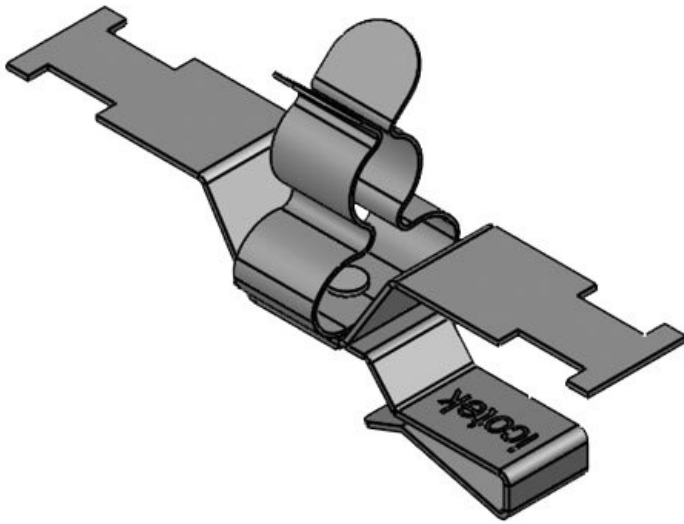

PFS2Z-M|MSKL 3-12

N° de cde	37630.150	Diam. min. de	3 mm
EAN	4251269321	blindage	
	238	Diam. max. de	12 mm
Unité	10	blindage	
d'emballage		Largeur	15 mm
Longueur	59 mm	Hauteur	29,1 mm
Serre-câble	1	Hauteur de	21,5 mm
(selon EN		montage	
62444)			
Nombre de	1		
bornes			
Pour nombre	1		
max. de câbles