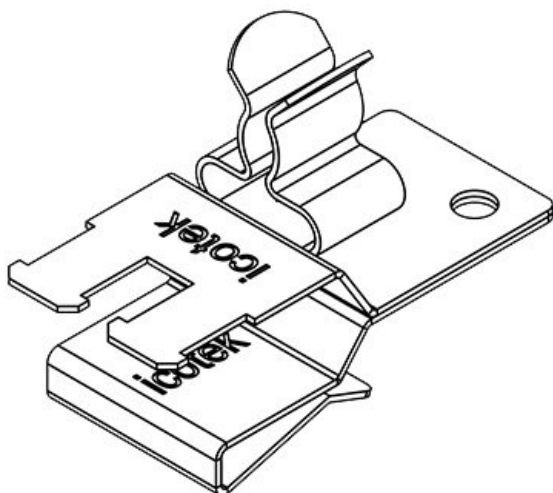

N° de cde	36789.20	Diam. min. de	3 mm
EAN	4251269304	blindage (pos.	1)
	729	Diam. max. de	6 mm
Unité	10	blindage (pos.	1)
d'emballage		Largeur	18 mm
Longueur	37 mm	Hauteur	21,6 mm
Serre-câble	1	Hauteur de	14,1 mm
(selon EN		montage	
62444)			
Nombre de	1		
bornes			
Pour nombre	1		
max. de câbles			

PFSZ2|SKL 21