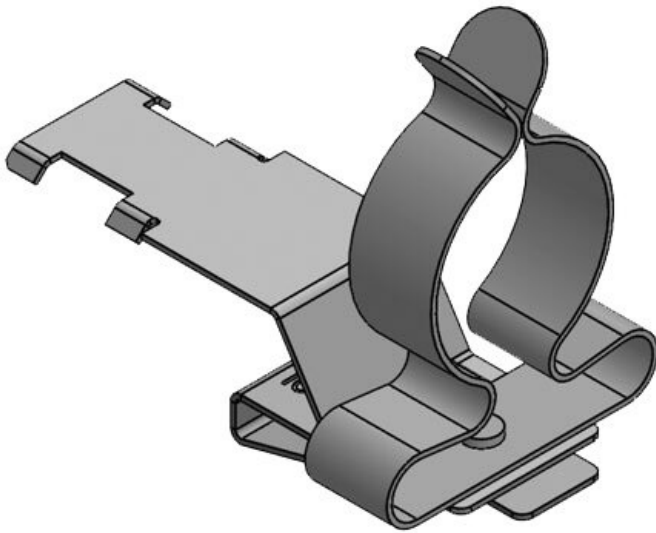

PFSZ|SKL 17-22

N° de cde	36787.6	Diam. max. de	22 mm
EAN	4251269321	blindage	
	320	Longueur	48 mm
Unité	10	Largeur	26,5 mm
d'emballage		Hauteur	42,5 mm
Nombre de	1	Hauteur de	35 mm
bornes		montage	
Serre-câble	1		
(selon EN			
62444)			
Pour nombre	1		
max. de câbles			
Diam. min. de	17 mm		
blindage			

PFSZ2|SKL 01