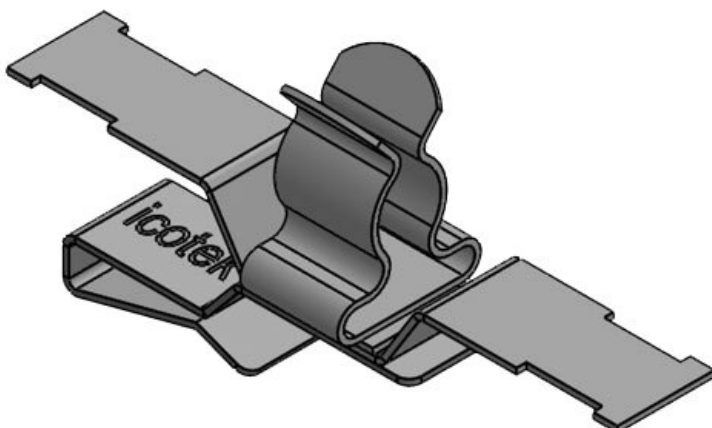

N° de cde	36787.153	Diam. max. de	8 mm
EAN	4251269321	blindage	
	276	Longueur	50,2 mm
Unité	10	Largeur	11,8 mm
d'emballage		Hauteur	23,5 mm
Serre-câble	1	Hauteur de	16 mm
(selon EN		montage	
62444)			
Nombre de	1		
bornes			
Pour nombre	1		
max. de câbles			
Diam. min. de	6 mm		
blindage