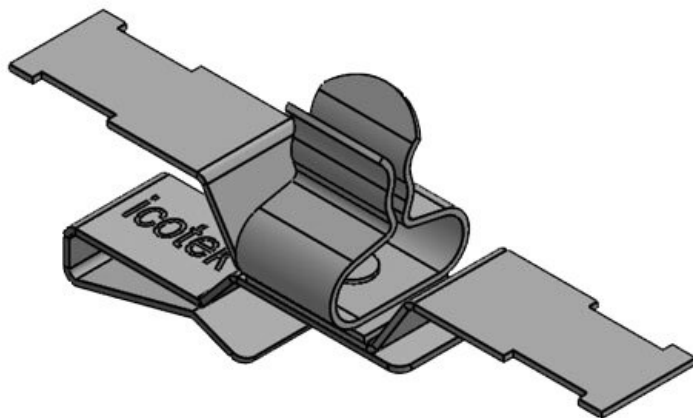

PFS2Z|SKL 1.5-3

N° de cde	36787.151	Diam. max. de	3 mm
EAN	4251269321	blindage	
	252	Longueur	50,2 mm
Unité	10	Largeur	11,8 mm
d'emballage		Hauteur	21,4 mm
Serre-câble	1	Hauteur de	13,9 mm
(selon EN		montage	
62444)			
Nombre de	1		
bornes			
Pour nombre	1		
max. de câbles			
Diam. min. de	1,5 mm		
blindage			

PFS2Z|SKL 3-6