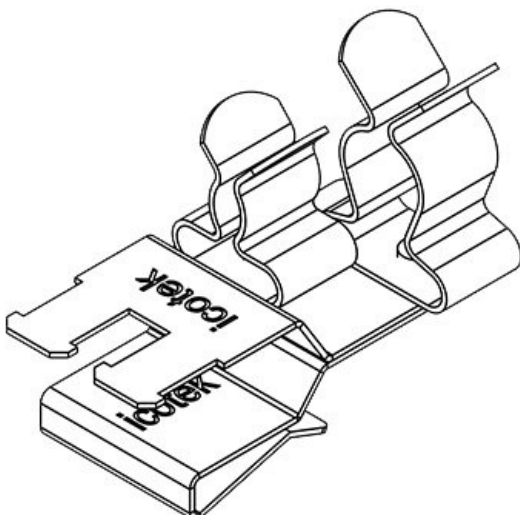

N° de cde	36789.24	Diam. min. de	3 mm
EAN	4251269304	blindage (pos.	1)
	767	Diam. max. de	6 mm
Unité	10	blindage (pos.	1)
d'emballage		Diam. min. de	8 mm
Longueur	37 mm	blindage (pos.	2)
Serre-câble	1	Diam. max. de	11 mm
(selon EN		blindage (pos.	2)
62444)		Largeur	20 mm
Nombre de	2	Hauteur	28 mm
bornes		Hauteur de	20,5 mm
Pour nombre	2	montage	
max. de câbles