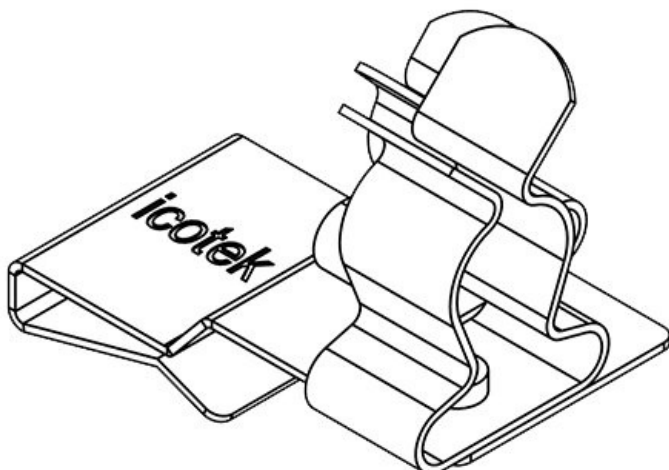

N° de cde	36788.24	Diam. min. de	8 mm
EAN	4251269304	blindage (pos.	2)
	538		
Unité	10	Diam. max. de	11 mm
d'emballage		blindage (pos.	2)
Nombre de	2		
bornes		Longueur	32,5 mm
Pour nombre	2	Largeur	20 mm
max. de câbles		Hauteur	27,5 mm
Diam. min. de	3 mm	Hauteur de	20,5 mm
blindage (pos.	1)	montage	
Diam. max. de	6 mm		
blindage (pos.	1)