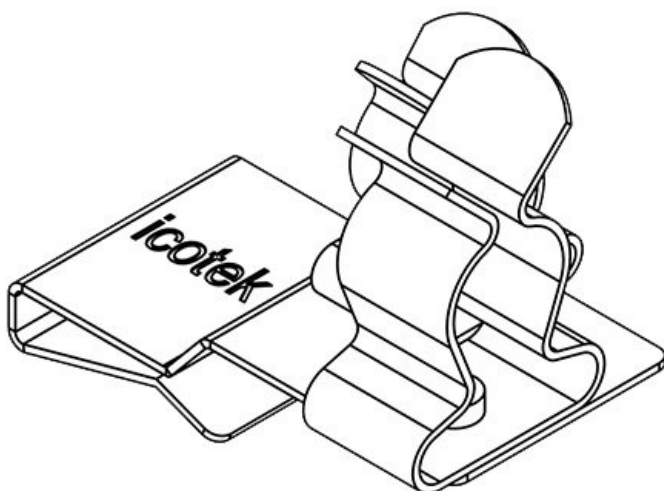

N° de cde	36788.34	Diam. min. de blindage (pos. 2)	8 mm
EAN	4251269304583	Diam. max. de blindage (pos. 2)	11 mm
Unité d'emballage	10	Longueur	32,5 mm
Nombre de bornes	2	Largeur	20 mm
Pour nombre max. de câbles	2	Hauteur	27,5 mm
Diam. min. de blindage (pos. 1)	6 mm	Hauteur de montage	20 mm
Diam. max. de blindage (pos. 1)	8 mm		

PFS2|SKL 40