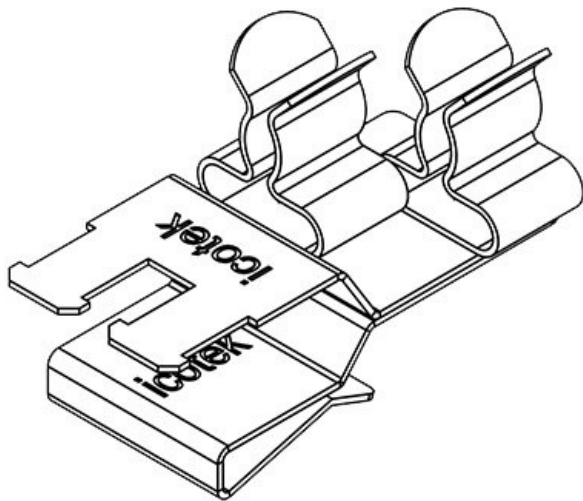

PFSZ2|SKL 22

N° de cde	36789.22	Diam. min. de	3 mm
EAN	4251269304	blindage (pos.	1)
	743	Diam. max. de	6 mm
Unité	10	blindage (pos.	1)
d'emballage		Diam. min. de	3 mm
Longueur	37 mm	blindage (pos.	2)
Serre-câble	1	Diam. max. de	6 mm
(selon EN		blindage (pos.	2)
62444)		Largeur	20 mm
Nombre de	2	Hauteur	21,6 mm
bornes		Hauteur de	14,1 mm
Pour nombre	2	montage	
max. de câbles			

PFSZ2|SKL 23