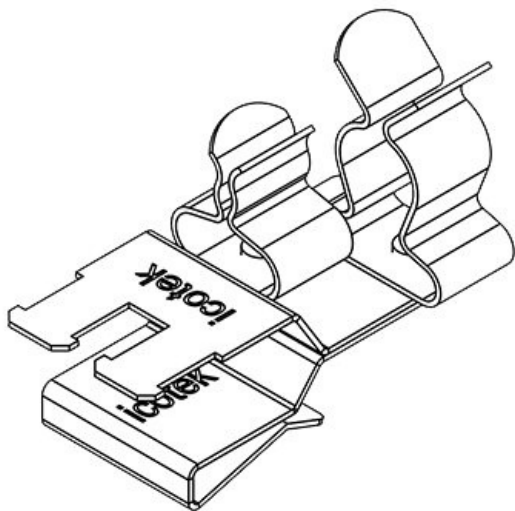

PFSZ2|SKL 14

N° de cde	36789.14	Diam. min. de	1,5 mm
EAN	4251269304	blindage (pos.	1)
	712	Diam. max. de	3 mm
Unité	10	blindage (pos.	1)
d'emballage		Diam. min. de	8 mm
Longueur	37 mm	blindage (pos.	2)
Serre-câble	1	Diam. max. de	11 mm
(selon EN		blindage (pos.	2)
62444)		Largeur	20 mm
Nombre de	2	Hauteur	28 mm
bornes		Hauteur de	20,5 mm
Pour nombre	2	montage	
max. de câbles			

PFSZ2|SKL 20