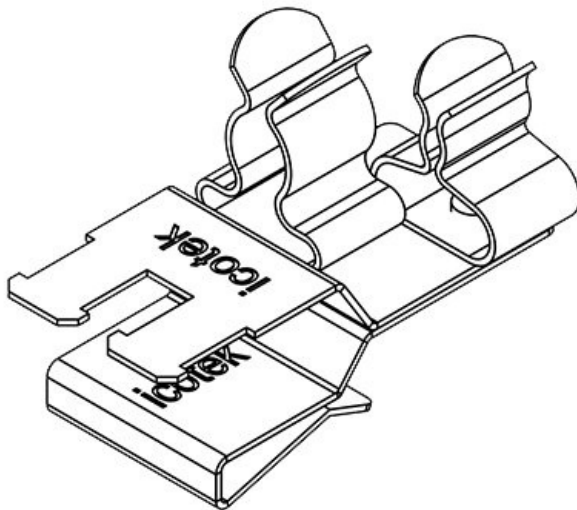

N° de cde	36789.31	Diam. min. de	6 mm
EAN	4251269304	blindage (pos.	1)
	781	Diam. max. de	8 mm
Unité	10	blindage (pos.	1)
d'emballage		Diam. min. de	1,5 mm
Longueur	37 mm	blindage (pos.	2)
Serre-câble	1	Diam. max. de	3 mm
(selon EN		blindage (pos.	2)
62444)		Largeur	20 mm
Nombre de	2	Hauteur	23 mm
bornes		Hauteur de	15,5 mm
Pour nombre	2	montage	
max. de câbles			

PFSZ2|SKL 32