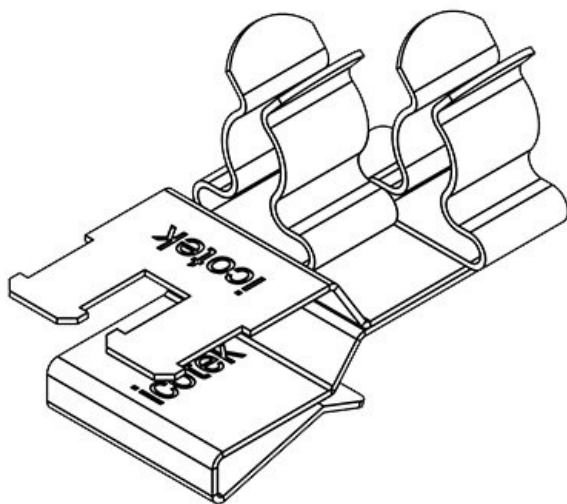

PFSZ2|SKL 33

N° de cde	36789.33	Diam. min. de	6 mm
EAN	4251269304	blindage (pos.	1)
	804	Diam. max. de	8 mm
Unité	10	blindage (pos.	1)
d'emballage		Diam. min. de	6 mm
Longueur	37 mm	blindage (pos.	2)
Serre-câble	1	Diam. max. de	8 mm
(selon EN		blindage (pos.	2)
62444)		Largeur	20 mm
Nombre de	2	Hauteur	23 mm
bornes		Hauteur de	15,5 mm
Pour nombre	2	montage	
max. de câbles			

PFSZ2|SKL 34