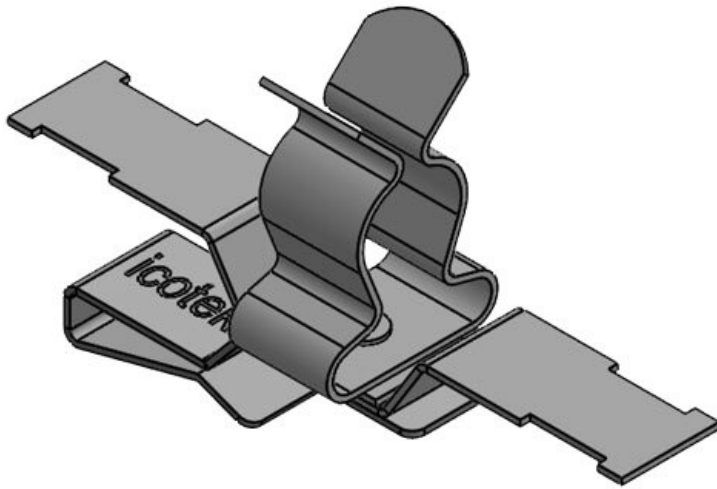

PFS2Z|SKL 8-11

N° de cde	36787.154	Diam. max. de	11 mm
EAN	4251269321	blindage	
	283	Longueur	50,2 mm
Unité	10	Largeur	14 mm
d'emballage		Hauteur	28,5 mm
Serre-câble	1	Hauteur de	21 mm
(selon EN		montage	
62444)			
Nombre de	1		
bornes			
Pour nombre	1		
max. de câbles			
Diam. min. de	8 mm		
blindage			

PFS2Z|SKL 11-17