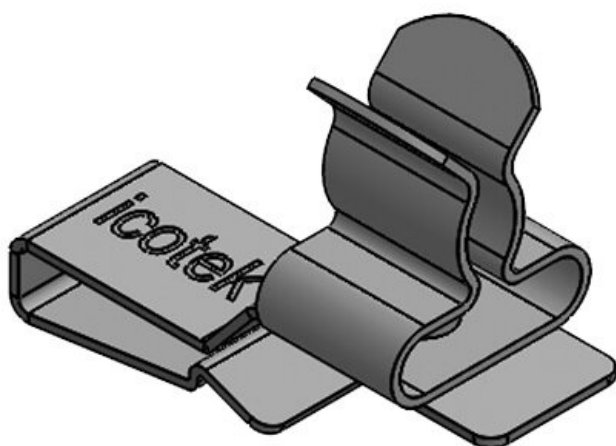

PFS|SKL 3-6

N° de cde	36786.2	Longueur	28,5 mm
EAN	4251269304	Largeur	12 mm
	316	Hauteur	21 mm
Unité d'emballage	10	Hauteur de montage	13,5 mm
Nombre de bornes	1		
Pour nombre max. de câbles	1		
Diam. min. de blindage	3 mm		
Diam. max. de blindage	6 mm