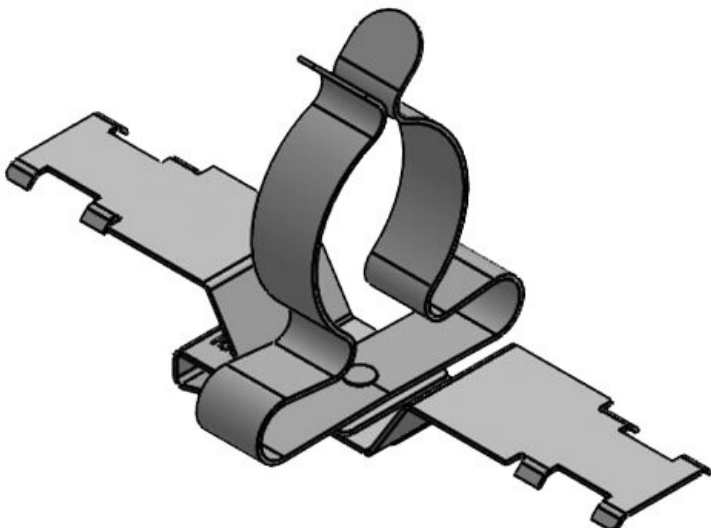

N° de cde	36787.156	Diam. max. de	22 mm
EAN	4251269321	blindage	
	306	Longueur	80 mm
Unité	10	Largeur	35 mm
d'emballage		Hauteur	47,6 mm
Serre-câble	1	Hauteur de	40,1 mm
(selon EN		montage	
62444)			
Nombre de	1		
bornes			
Pour nombre	1		
max. de câbles			
Diam. min. de	17 mm		
blindage