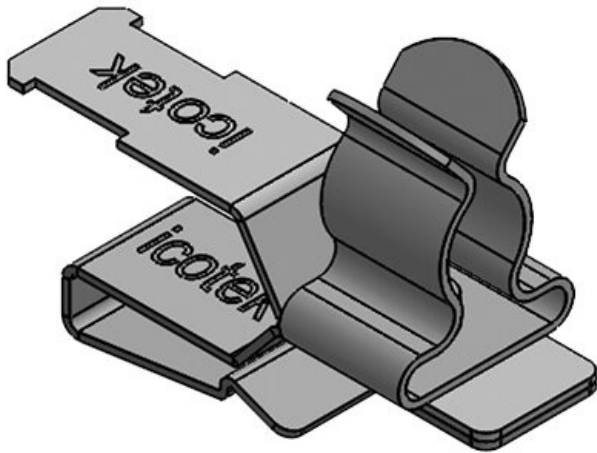

N° de cde	36787.3	Diam. max. de	8 mm
EAN	4251269304	blindage	
	385	Longueur	33 mm
Unité	10	Largeur	12 mm
d'emballage		Hauteur	23 mm
Nombre de bornes	1	Hauteur de montage	15,5 mm
Serre-câble (selon EN 62444)	1		
Pour nombre max. de câbles	1		
Diam. min. de blindage	6 mm