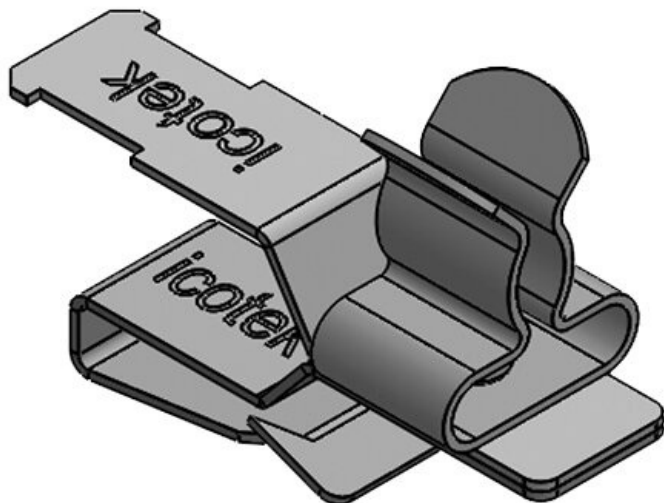

PFSZ|SKL 3-6

N° de cde **36787.2**
EAN **4251269304378**
Unité d'emballage **10**
Nombre de bornes **1**
Serre-câble (selon EN 62444) **1**
Pour nombre max. de câbles **1**
Diam. min. de blindage **3 mm**

Diam. max. de blindage **6 mm**
Longueur **33 mm**
Largeur **12 mm**
Hauteur **22 mm**
Hauteur de montage **14,5 mm**