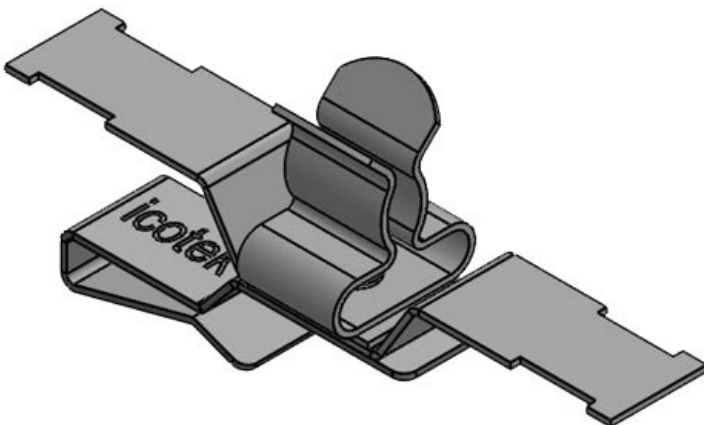

N° de cde	36787.152	Diam. max. de	6 mm
EAN	4251269321	blindage	
	269	Longueur	50,2 mm
Unité	10	Largeur	11,8 mm
d'emballage		Hauteur	22 mm
Serre-câble	1	Hauteur de	14,5 mm
(selon EN		montage	
62444)			
Nombre de	1		
bornes			
Pour nombre	1		
max. de câbles			
Diam. min. de	3 mm		
blindage			

PFS2Z|SKL 6-8