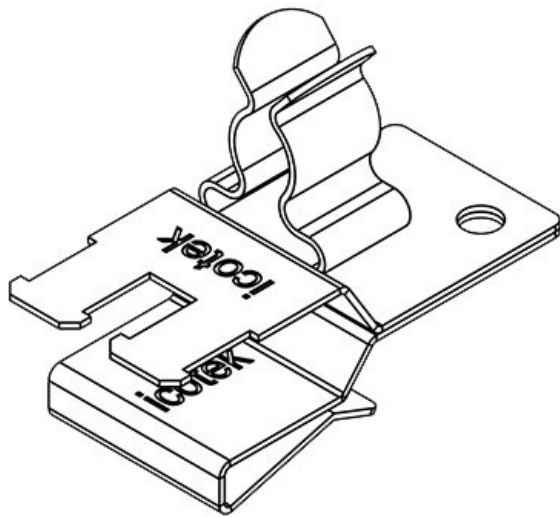

PFSZ2|SKL 30

N° de cde	36789.30	Diam. min. de	6 mm
EAN	4251269304	blindage (pos.	1)
	774	Diam. max. de	8 mm
Unité	10	blindage (pos.	1)
d'emballage		Largeur	18 mm
Longueur	37 mm	Hauteur	23 mm
Serre-câble	1	Hauteur de	15,5 mm
(selon EN		montage	
62444)			
Nombre de	1		
bornes			
Pour nombre	1		
max. de câbles			

PFSZ2|SKL 31