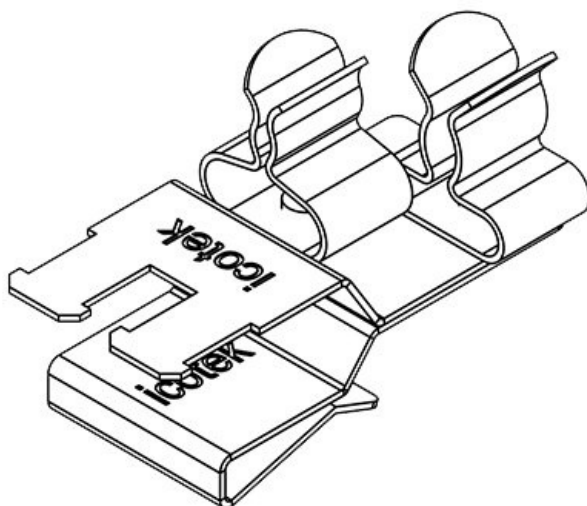

N° de cde	36789.12	Diam. min. de	1,5 mm
EAN	4251269304	blindage (pos.	1)
	699	Diam. max. de	3 mm
Unité	10	blindage (pos.	1)
d'emballage		Diam. min. de	3 mm
Longueur	37 mm	blindage (pos.	2)
Serre-câble	1	Diam. max. de	6 mm
(selon EN		blindage (pos.	2)
62444)		Largeur	20 mm
Nombre de	2	Hauteur	21,6 mm
bornes		Hauteur de	14,1 mm
Pour nombre	2	montage	
max. de câbles			

PFSZ2|SKL 13