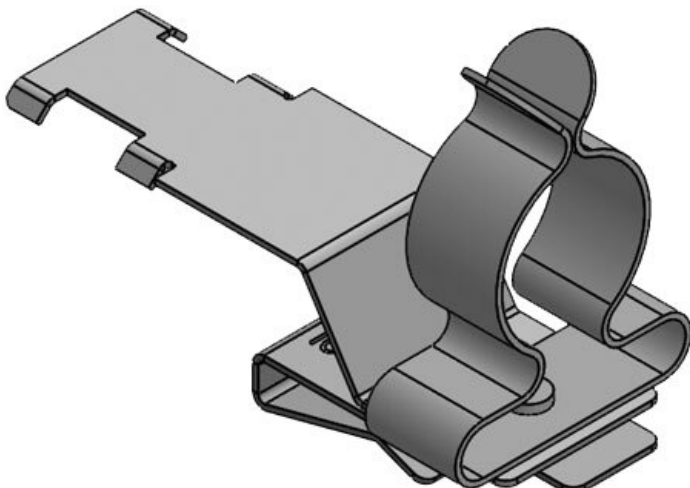

N° de cde	36787.5	Diam. max. de	17 mm
EAN	4251269321	blindage	
	313	Longueur	41 mm
Unité	10	Largeur	21 mm
d'emballage		Hauteur	35 mm
Nombre de bornes	1	Hauteur de montage	27,5 mm
Serre-câble (selon EN 62444)	1		
Pour nombre max. de câbles	1		
Diam. min. de blindage	11 mm