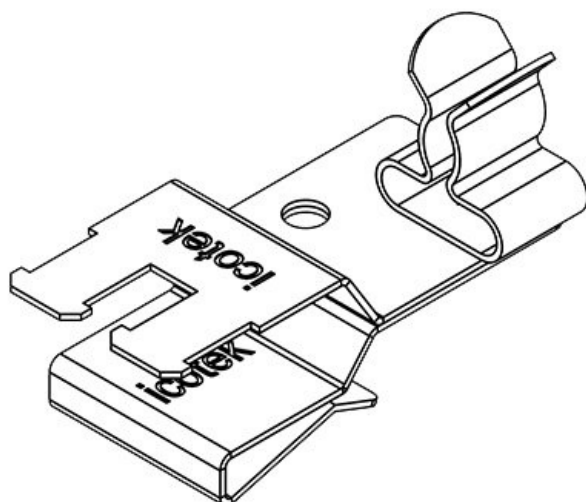

N° de cde	36789.02	Diam. min. de	3 mm
EAN	4251269304	blindage (pos.	
	644	2)	
Unité	10	Diam. max. de	6 mm
d'emballage		blindage (pos.	
Longueur	37 mm	2)	
Serre-câble	1	Largeur	18 mm
(selon EN		Hauteur	21,6 mm
62444)		Hauteur de	14,1 mm
Nombre de	1	montage	
bornes			
Pour nombre	1		
max. de câbles