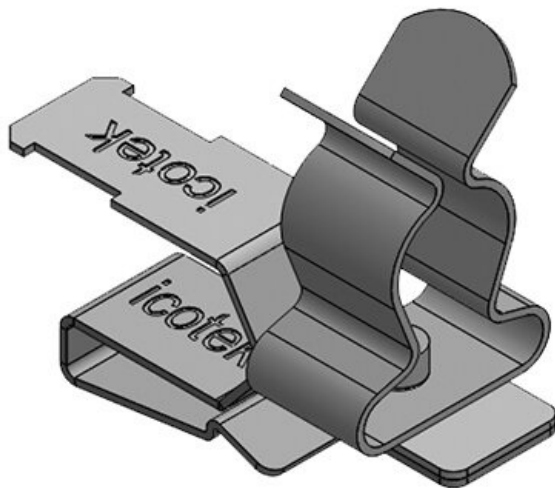

Diam. max. de blindage **3 mm**
 Longueur **33 mm**
 Largeur **12 mm**
 Hauteur **21 mm**
 Hauteur de montage **13,5 mm**

PFSZ|SKL 3-6

N° de cde **36787.2**
 EAN **4251269304378**
 Unité d'emballage **10**
 Nombre de bornes **1**
 Serre-câble (selon EN 62444) **1**
 Pour nombre max. de câbles **1**
 Diam. min. de blindage **3 mm**

Diam. max. de blindage **6 mm**
 Longueur **33 mm**
 Largeur **12 mm**
 Hauteur **22 mm**
 Hauteur de montage **14,5 mm**

N° de cde	36787.3	Diam. max. de	8 mm
EAN	4251269304	blindage	
	385	Longueur	33 mm
Unité	10	Largeur	12 mm
d'emballage		Hauteur	23 mm
Nombre de bornes	1	Hauteur de montage	15,5 mm
Serre-câble (selon EN 62444)	1		
Pour nombre max. de câbles	1		
Diam. min. de blindage	6 mm		