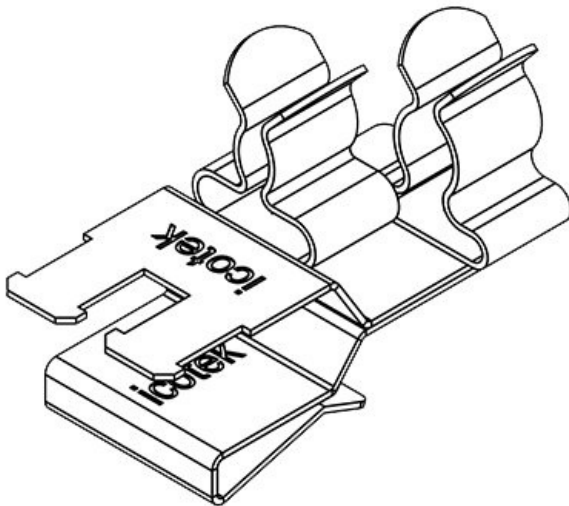

N° de cde	36789.23	Diam. min. de	3 mm
EAN	4251269304	blindage (pos.	1)
	750	Diam. max. de	6 mm
Unité	10	blindage (pos.	1)
d'emballage		Diam. min. de	6 mm
Longueur	37 mm	blindage (pos.	2)
Serre-câble	1	Diam. max. de	8 mm
(selon EN		blindage (pos.	2)
62444)		Largeur	20 mm
Nombre de	2	Hauteur	23 mm
bornes		Hauteur de	15,5 mm
Pour nombre	2	montage	
max. de câbles			

PFSZ2|SKL 24