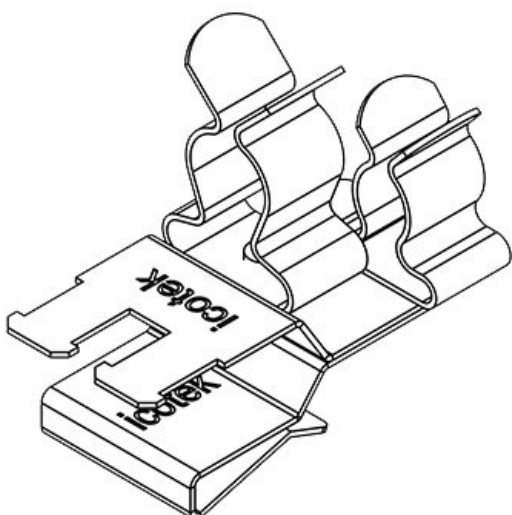

N° de cde	36789.43	Diam. min. de	8 mm
EAN	4251269304	blindage (pos.	1)
	859	Diam. max. de	11 mm
Unité	10	blindage (pos.	1)
d'emballage		Diam. min. de	6 mm
Longueur	37 mm	blindage (pos.	2)
Serre-câble	1	Diam. max. de	8 mm
(selon EN		blindage (pos.	2)
62444)		Largueur	20 mm
Nombre de	2	Hauteur	28 mm
bornes		Hauteur de	20,5 mm
Pour nombre	2	montage	
max. de câbles