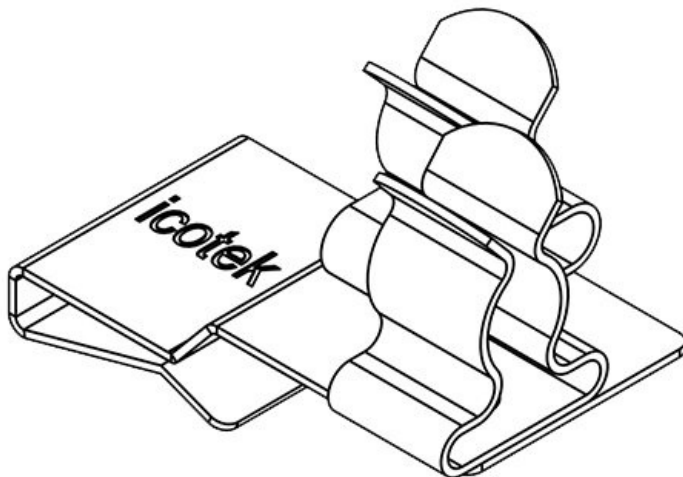

N° de cde	36788.23	Diam. min. de	6 mm
EAN	4251269304	blindage (pos.	2)
	521		
Unité	10	Diam. max. de	8 mm
d'emballage		blindage (pos.	2)
Nombre de	2		
bornes		Longueur	32,5 mm
Pour nombre	2	Largeur	20 mm
max. de câbles		Hauteur	22,5 mm
Diam. min. de	3 mm	Hauteur de	15 mm
blindage (pos.	1)	montage	
Diam. max. de	6 mm		
blindage (pos.	1)		

PFS2|SKL 24