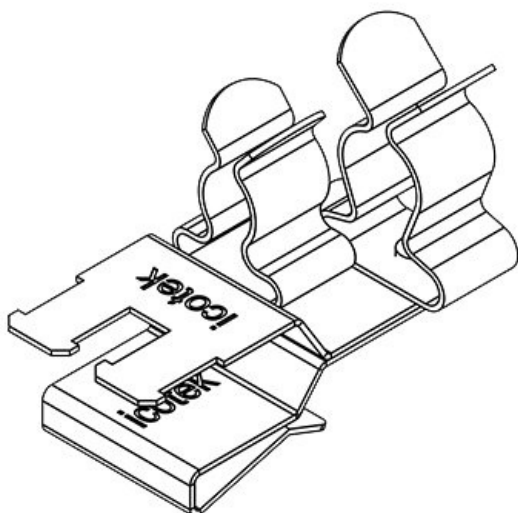

N° de cde	36789.34	Diam. min. de	6 mm
EAN	4251269304	blindage (pos.	1)
	811	Diam. max. de	8 mm
Unité	10	blindage (pos.	1)
d'emballage		Diam. min. de	8 mm
Longueur	37 mm	blindage (pos.	2)
Serre-câble	1	Diam. max. de	11 mm
(selon EN		blindage (pos.	2)
62444)		Largeur	20 mm
Nombre de	2	Hauteur	28 mm
bornes		Hauteur de	20,5 mm
Pour nombre	2	montage	
max. de câbles			

PFSZ2|SKL 40