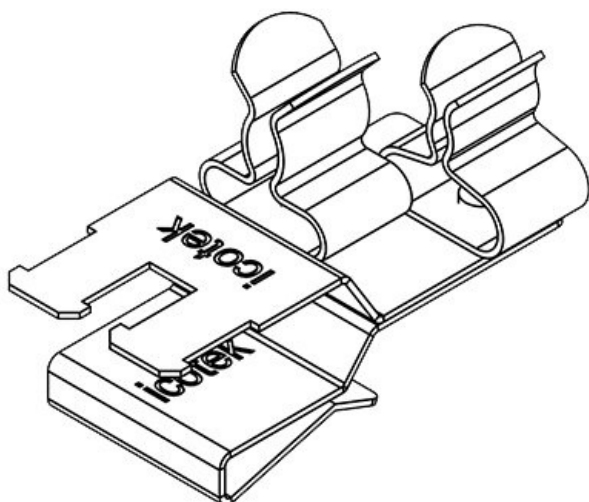

N° de cde	36789.21	Diam. min. de	3 mm
EAN	4251269304	blindage (pos.	1)
	736	Diam. max. de	6 mm
Unité	10	blindage (pos.	1)
d'emballage		Diam. min. de	1,5 mm
Longueur	37 mm	blindage (pos.	2)
Serre-câble	1	Diam. max. de	3 mm
(selon EN		blindage (pos.	2)
62444)		Largeur	20 mm
Nombre de	2	Hauteur	21,6 mm
bornes		Hauteur de	14,1 mm
Pour nombre	2	montage	
max. de câbles