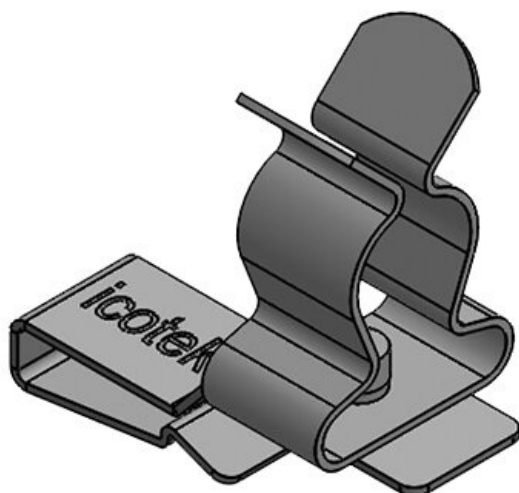

PFS|SKL 8-11

N° de cde	36786.4	Longueur	28,5 mm
EAN	4251269304	Largeur	12 mm
	330	Hauteur	27,5 mm
Unité d'emballage	10	Hauteur de montage	20 mm
Nombre de bornes	1		
Pour nombre max. de câbles	1		
Diam. min. de blindage	8 mm		
Diam. max. de blindage	11 mm