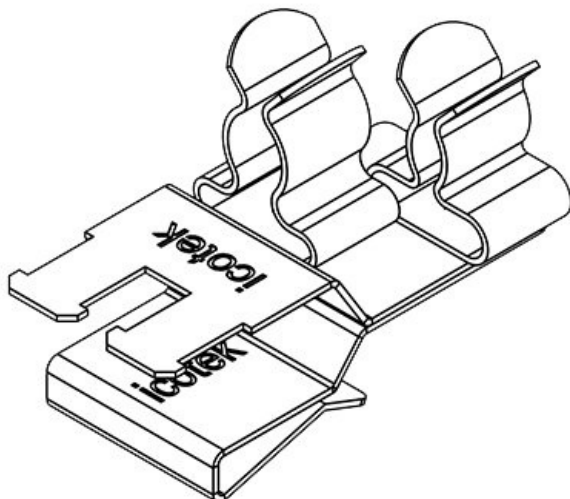

N° de cde	36789.32	Diam. min. de	6 mm
EAN	4251269304	blindage (pos.	1)
	798	Diam. max. de	8 mm
Unité	10	blindage (pos.	1)
d'emballage		Diam. min. de	3 mm
Longueur	37 mm	blindage (pos.	2)
Serre-câble	1	Diam. max. de	6 mm
(selon EN		blindage (pos.	2)
62444)		Largeur	20 mm
Nombre de	2	Hauteur	23 mm
bornes		Hauteur de	15,5 mm
Pour nombre	2	montage	
max. de câbles