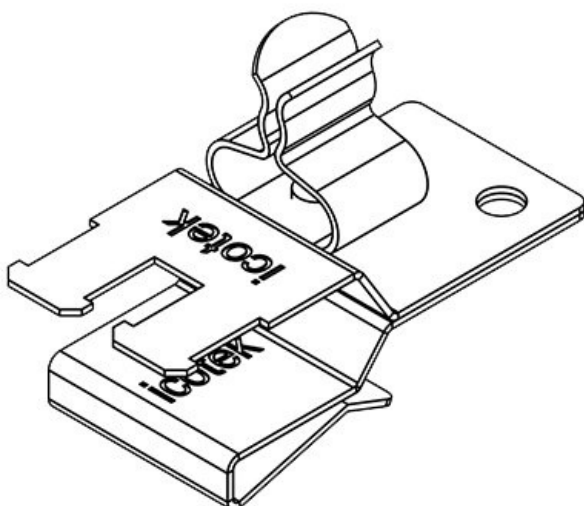

N° de cde	36789.04	Diam. min. de	8 mm
EAN	4251269304	blindage (pos.	
	668	2)	
Unité	10	Diam. max. de	11 mm
d'emballage		blindage (pos.	
Longueur	37 mm	2)	
Serre-câble	1	Largeur	18 mm
(selon EN		Hauteur	28 mm
62444)		Hauteur de	21,7 mm
Nombre de	1	montage	
bornes			
Pour nombre	1		
max. de câbles			

PFSZ2|SKL 10