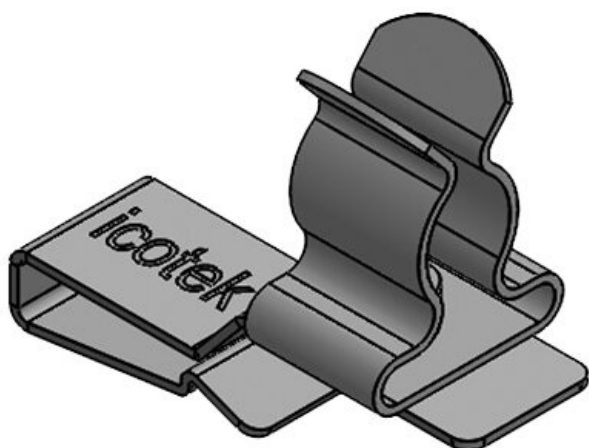

PFS|SKL 6-8

N° de cde	36786.3	Longueur	28,5 mm
EAN	4251269304	Largeur	12 mm
	323	Hauteur	22,5 mm
Unité d'emballage	10	Hauteur de montage	15 mm
Nombre de bornes	1		
Pour nombre max. de câbles	1		
Diam. min. de blindage	6 mm		
Diam. max. de blindage	8 mm