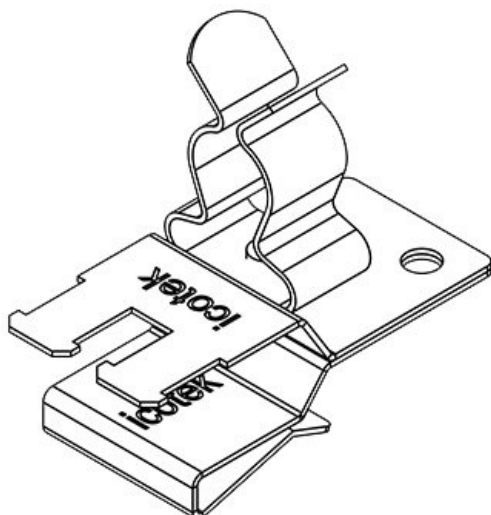

N° de cde	36789.40	Diam. min. de	8 mm
EAN	4251269304	blindage (pos.	1)
	828	Diam. max. de	11 mm
Unité	10	blindage (pos.	1)
d'emballage		Largeur	18 mm
Longueur	37 mm	Hauteur	28 mm
Serre-câble	1	Hauteur de	20,5 mm
(selon EN		montage	
62444)			
Nombre de	1		
bornes			
Pour nombre	1		
max. de câbles