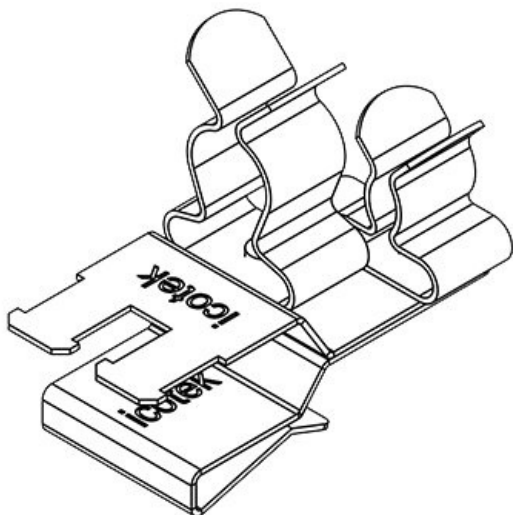

N° de cde	36789.42	Diam. min. de	8 mm
EAN	4251269304	blindage (pos.	1)
	842	Diam. max. de	11 mm
Unité	10	blindage (pos.	1)
d'emballage		Diam. min. de	3 mm
Longueur	37 mm	blindage (pos.	2)
Serre-câble	1	Diam. max. de	6 mm
(selon EN		blindage (pos.	2)
62444)		Largueur	20 mm
Nombre de	2	Hauteur	28 mm
bornes		Hauteur de	20,5 mm
Pour nombre	2	montage	
max. de câbles			

PFSZ2|SKL 43